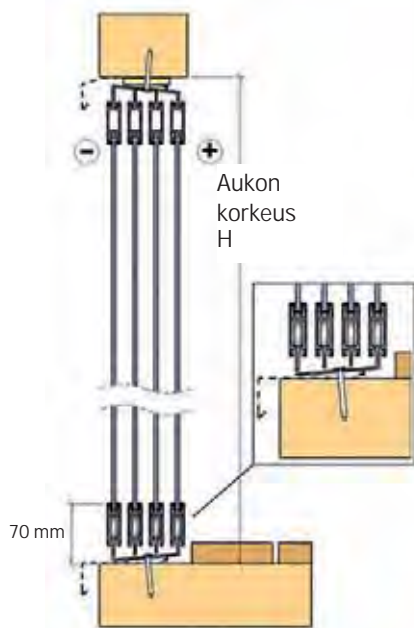

HINNASTO 1.1.2020

Hinnat ALV 24%
Toimitusehdot FCA Orimattila
Kuljetusvakuutus sis. hintaan

Vakiomittaiset liukulaset

Vetokahva 2-puoleinen

Poistoilma venttiili RST Ø100 säädettävä

Täydennyslasitukset mm. yläkolmiot