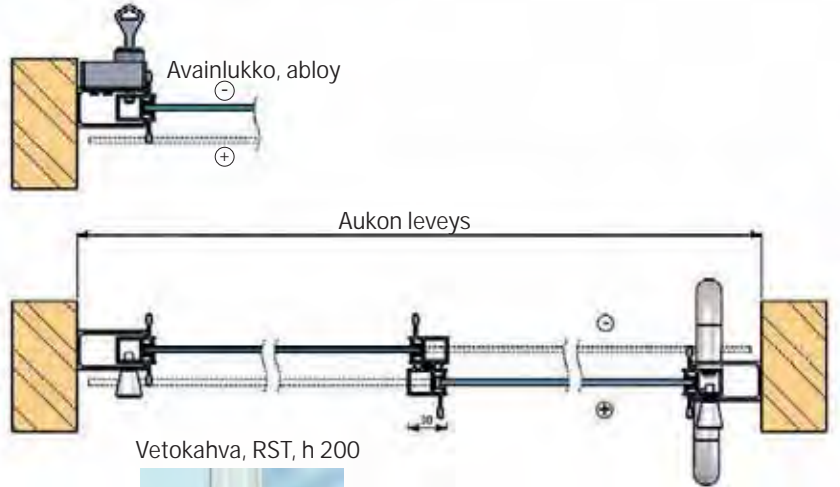

HINNASTO 1.1.2020

Hinnat ALV 24%
Toimitusehdot FCA Orimattila
Kuljetusvakuutus sis. hintaan

Vakiomittaiset liukulaset

Vetokahva 2-puoleinen

Poistoilma venttiili RST Ø100 säädettävä

Täydennyslasitukset mm. yläkolmiot