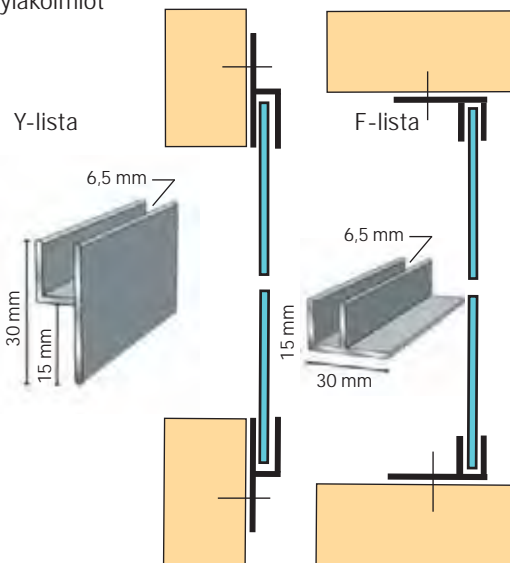

1/2-korkeat liukulasit kaiteen päältä

	Lasitusaukot	Osat [lasivaunujen lkm]	Hinta
Sijoittuu lasitusaukon ulko- tai sisäpuolelle ohiliukuvana.	lev. 915 mm kork. 1100 mm	1-osainen	251,00 €
	lev. 1945 mm kork. 1100 mm	2-osainen	425,00 €
	lev. 2870 mm kork. 1100 mm	3-osainen	625,00 €
	lev. 3800 mm kork. 1100 mm	4-osainen	845,00 €

HINNASTO 1.1.2020

Hinnat ALV 24%
Toimitusehdot FCA Orimattila
Kuljetusvakuutus sis. hintaan

Vakiomittaiset liukulaset

Vetokahva 2-puoleinen

Poistoilma venttiili RST Ø100 säädettävä

Täydennyslasitukset mm. yläkolmiot